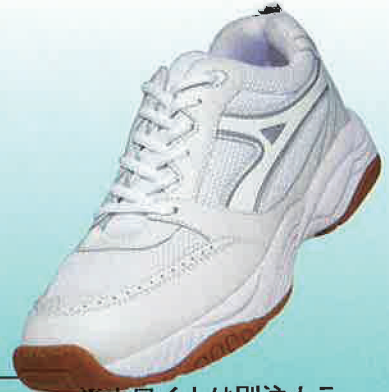

■サイズ：21.0～28.0、29.0、30.0

○レッド

○グリーン

○イエロー

○ホワイト

※ホワイトは別注カラー

■総販売元

協和株式会社