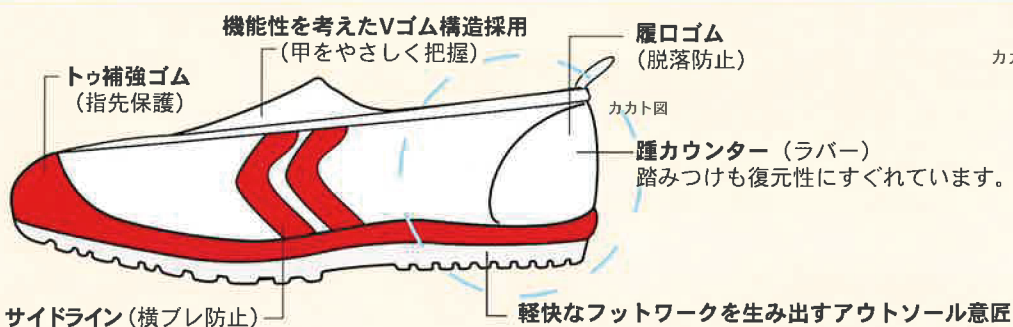

Gakushin®

SCHOOL SHOES

室内履

No.C-22

人にやさしい!! 足にやさしい!!

(((No.C-22 サイズ: 14.0~29.0 カラー: ブルー、イエロー、レッド、グリーン、ホワイト)))

※14.0・15.0cmは別注になります。

カカト断面図